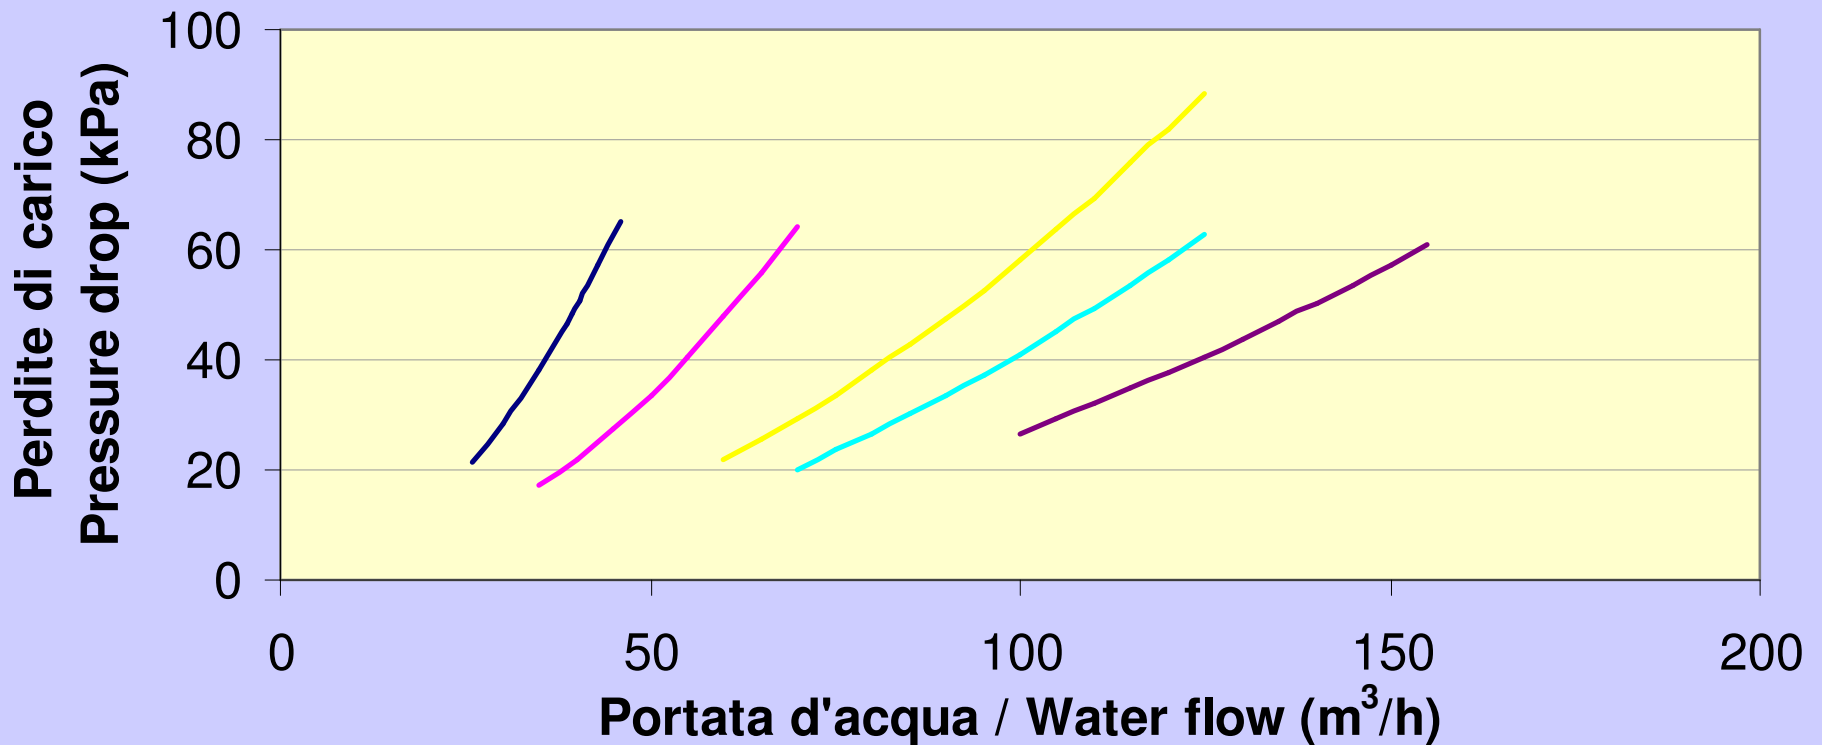

Perdite di carico evaporatori a fascio tubiero Evaporator pressure drop (shell & tube)

Refrigerante / Refrigerant R134a

— ERS 245 — ERS 310-360 — ERS 460-550 — ERS 600 — ERS 750-870