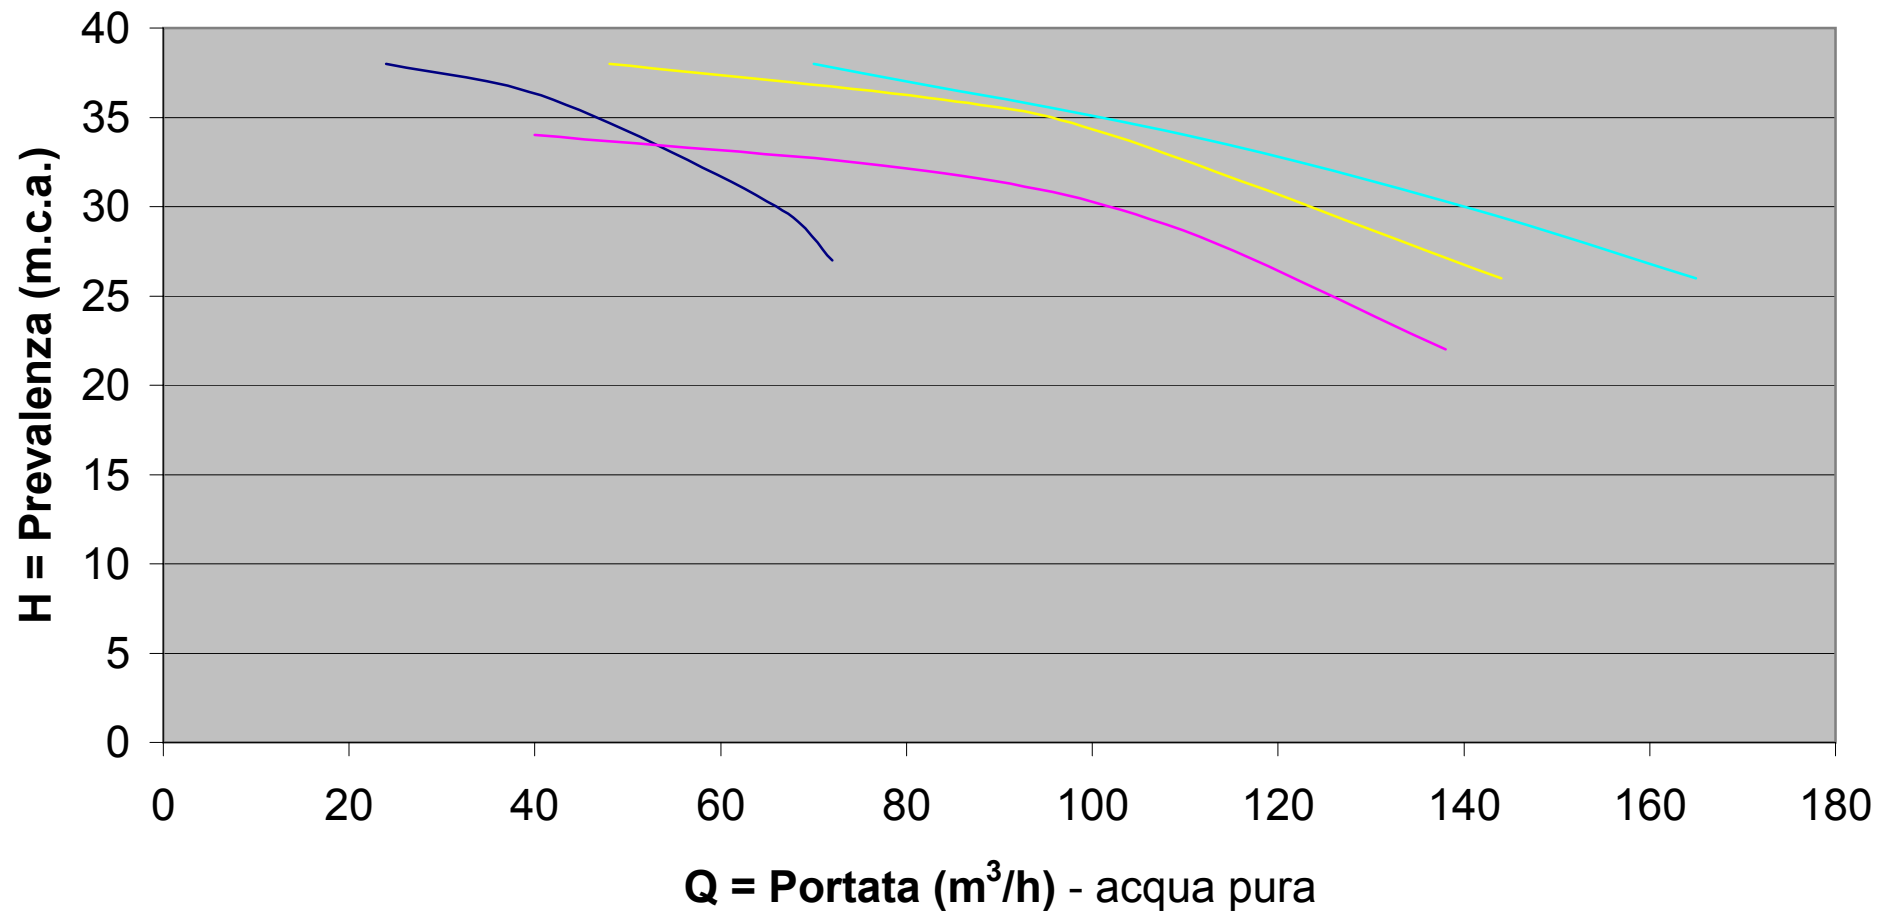

CURVE POMPE

(per ECWH 230-840)

— ECWH 230-370 — ECWH 425-545 — ECWH 630 — ECWH 750-840