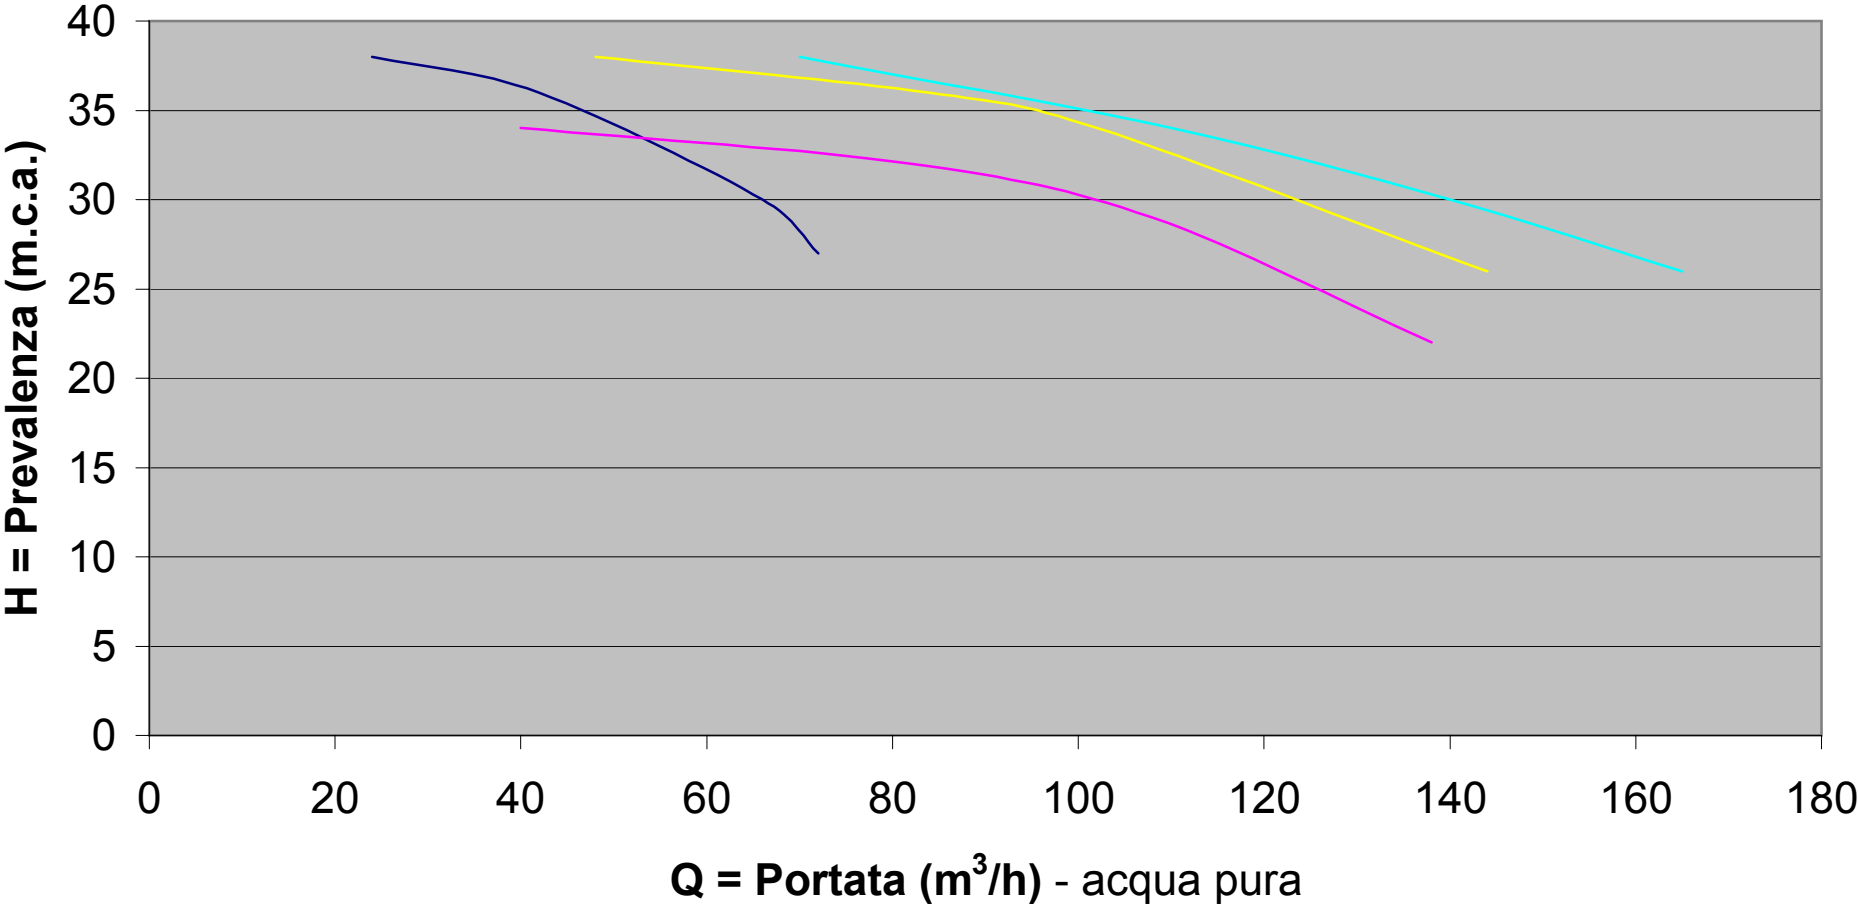

# CURVE POMPE

(per ECWB 230-840)

— ECWB 230-370 — ECWB 425-545 — ECWB 630 — ECWB 750-840