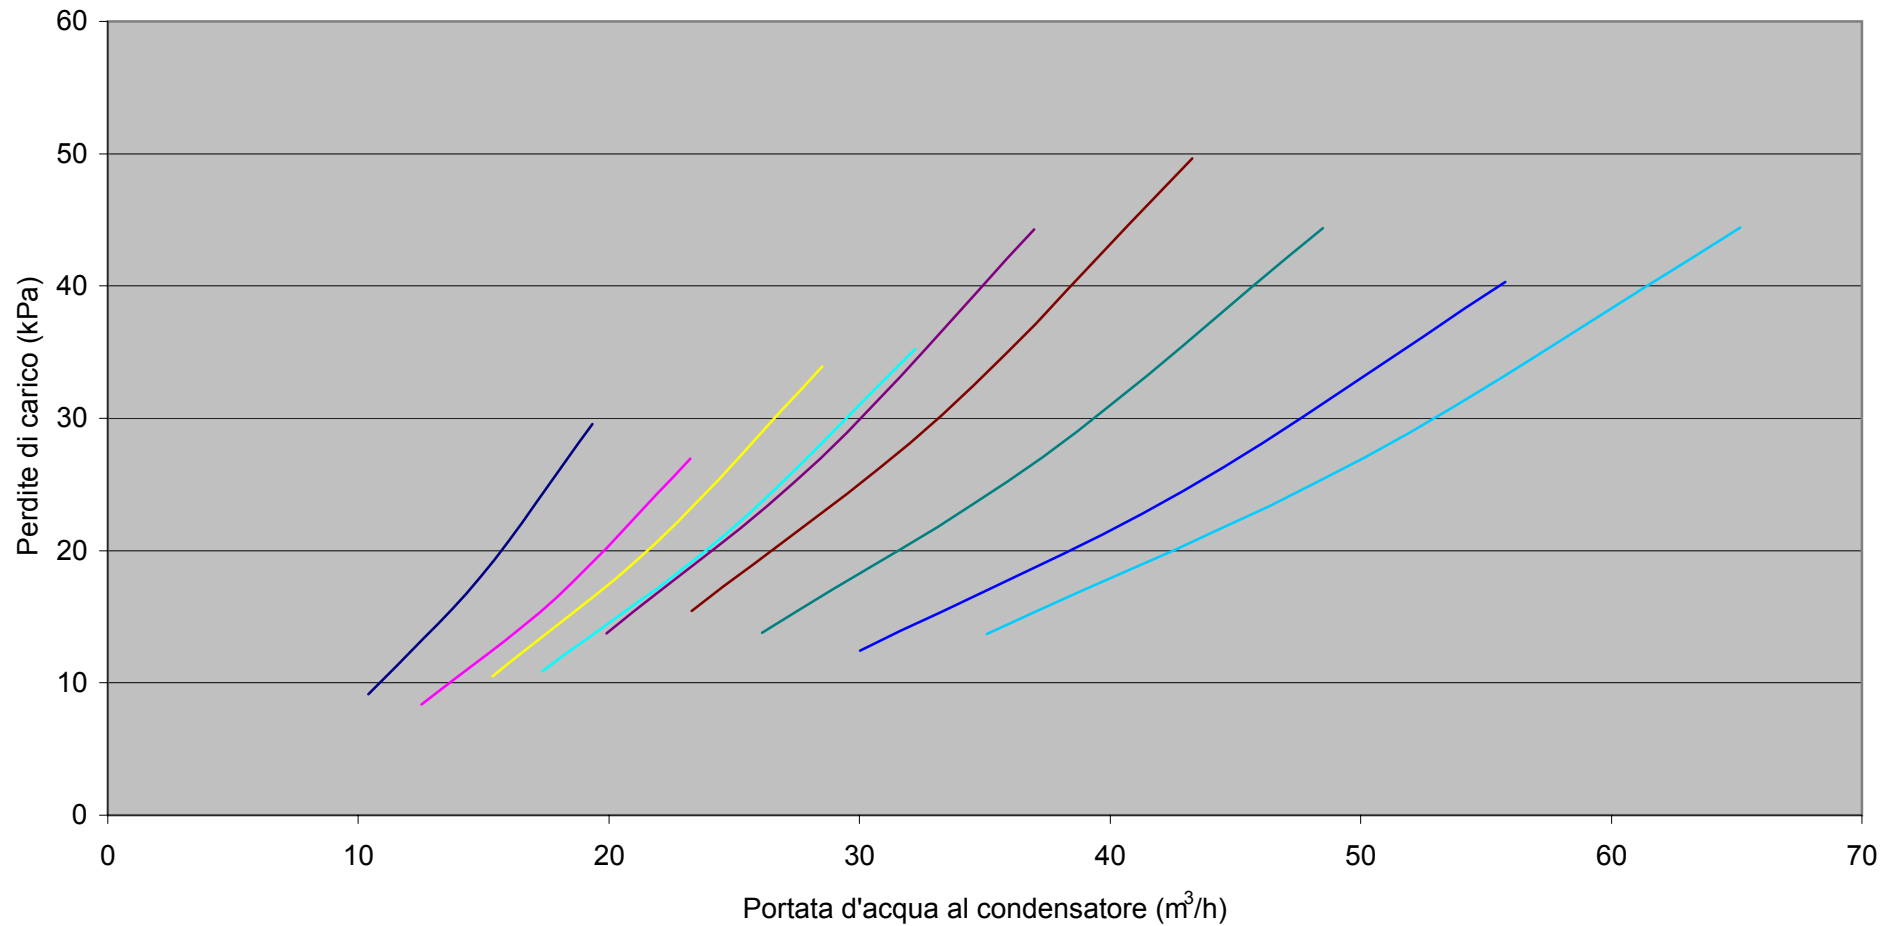

PERDITE DI CARICO AL CONDENSATORE AD ACQUA

(serie ECWH con R134a)

ECWH 230 ECWH 290 ECWH 320 ECWH 370 ECWH 425 ECWH 545 ECWH 630 ECWH 750 ECWH 840