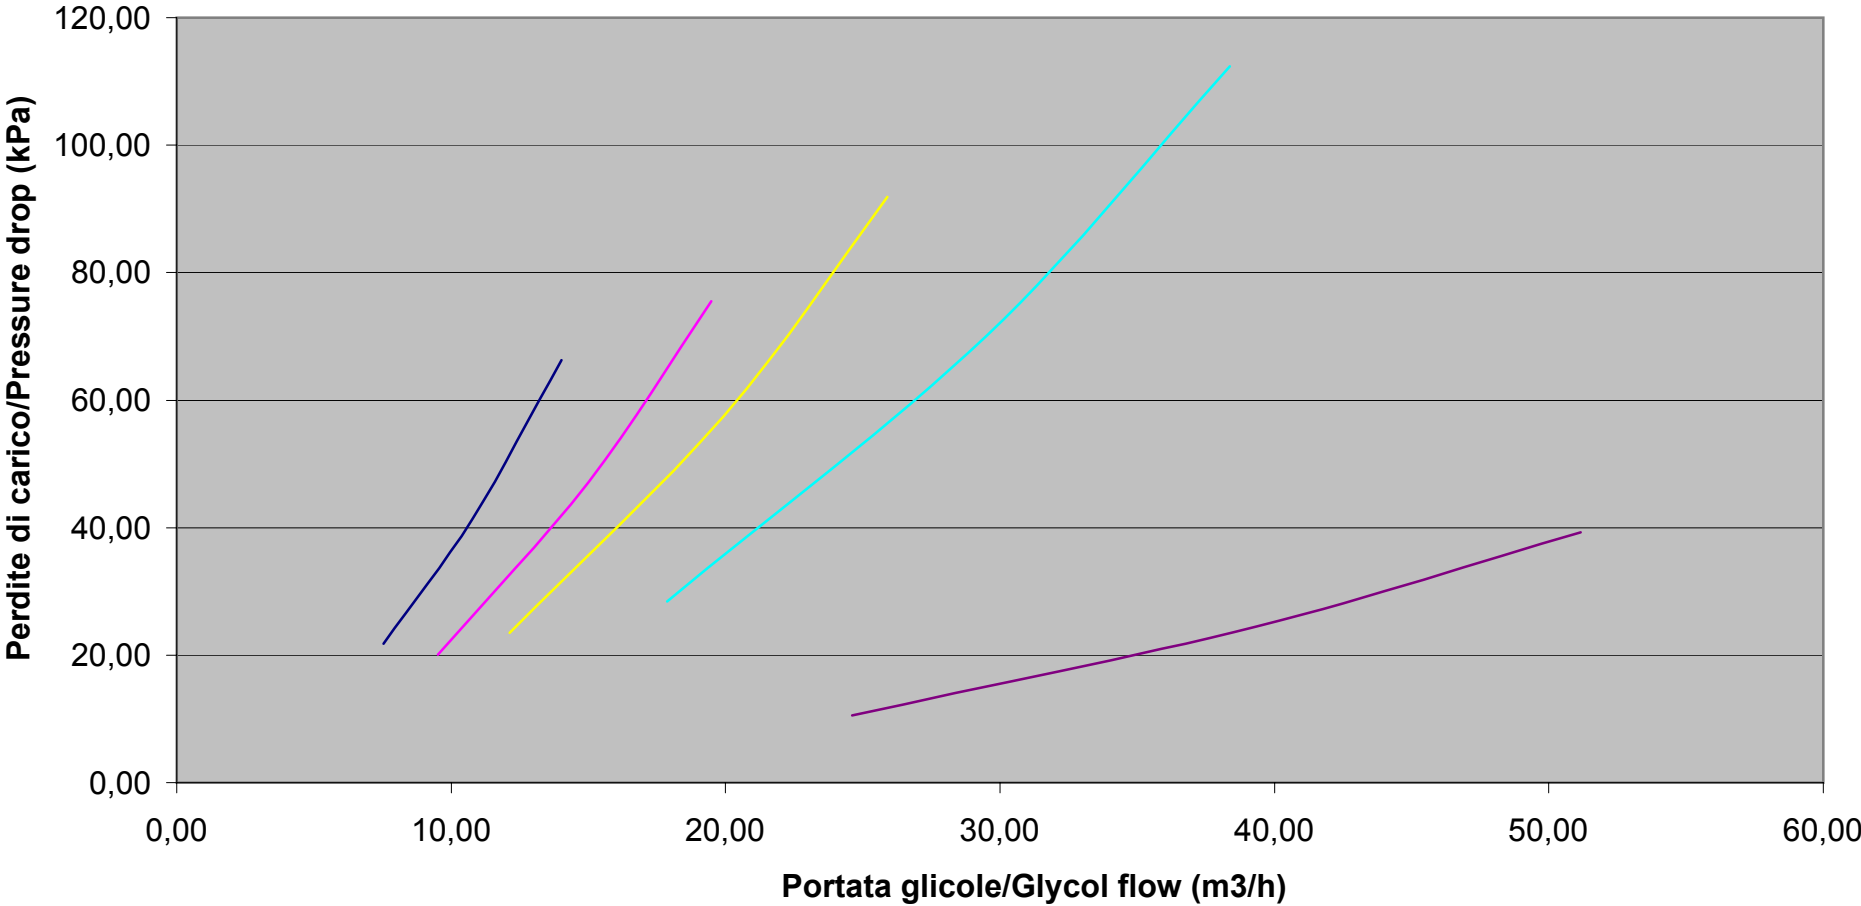

# PERDITE DI CARICO NELLA BATTERIA FREE COOLING/PRESSURE DROP IN FREE COOLING COIL

(per la serie/for seires ECF230 - ECF840)

— ECF230 — ECF290 - 320 — ECF370 - 425 — ECF545 - 630 — ECF750 - 840